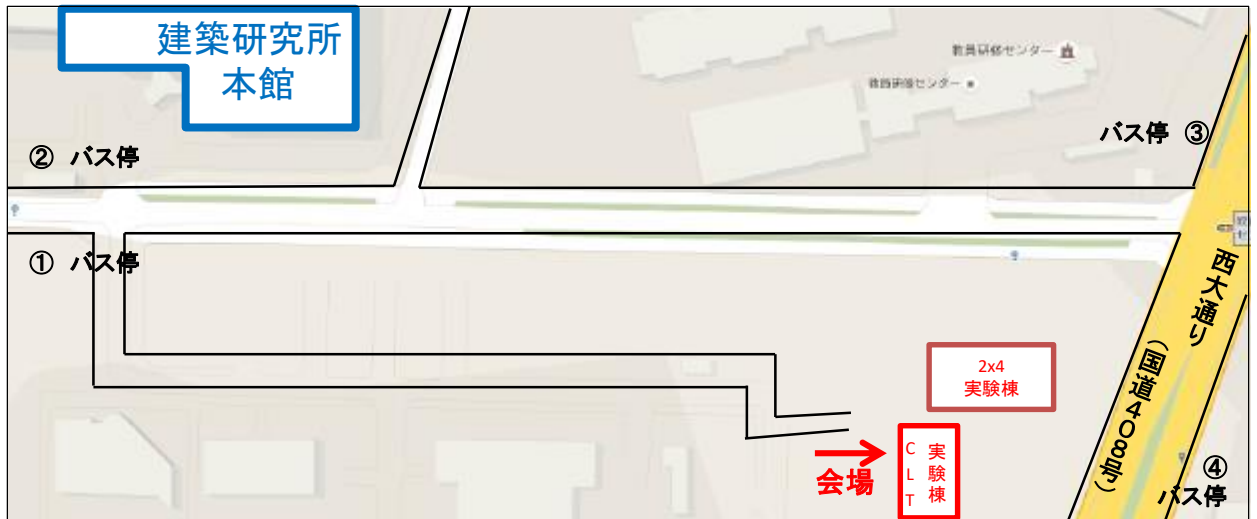

交通案内（見学希望の方）

【現地住所】茨城県つくば市立原1（研）建築研究所内

* 駐車場に限りがございますので、できるだけ公共の交通機関を使ってください。

【交通のご案内】

- つくばエクスプレス(TX) 秋葉原駅
「つくば」行き(快速45分、運賃1,190円)で「つくば駅」終点下車、出入口「A3」からバスターミナル「つくばセンター」へ移動し、下記路線バスやタクシーに乗換え
- 高速バス 東京駅八重洲南口
JRバス、関東鉄道バス「つくばセンター」または「筑波大学」行き(約65分、運賃1,180円)で「つくばセンター」下車後、下記路線バスやタクシーに乗換え

【拡大図】

● 路線バス

つくばセンターバスターミナル

・5番のりばから関東鉄道バス「建築研究所」行き(約20分)終点

① 「つくばセンター」発 時間: 09:30 / 12:40 / 14:10

② (帰りは、つくばセンター行 建築研究所発時間: 14:40 / 17:20)

・5番のりばから関東鉄道バス「下妻駅」行き「教職員支援機構」(約18分)下車徒歩5分

③ 「つくばセンター」発 時間: 09:07 / 09:55 / 11:00 / 14:00 / 15:15