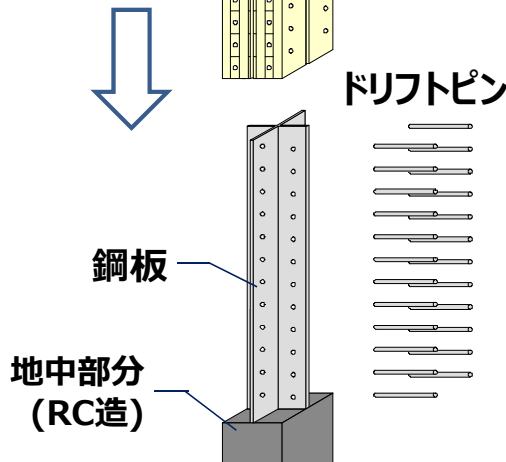

木送電

～CLTで‘魅せる木電柱’～

‘景観を損ねる’ ‘通行の妨げになる’
 そんな邪魔者扱いばかりされる電柱を
 人々から愛される存在に。
 無機質なコンクリートの電柱から、
 温かみのある木の電柱に。
 高強度のCLTを利用し、災害に対しても安全。
 景観に溶け込む、新しい都市空間を形成します。