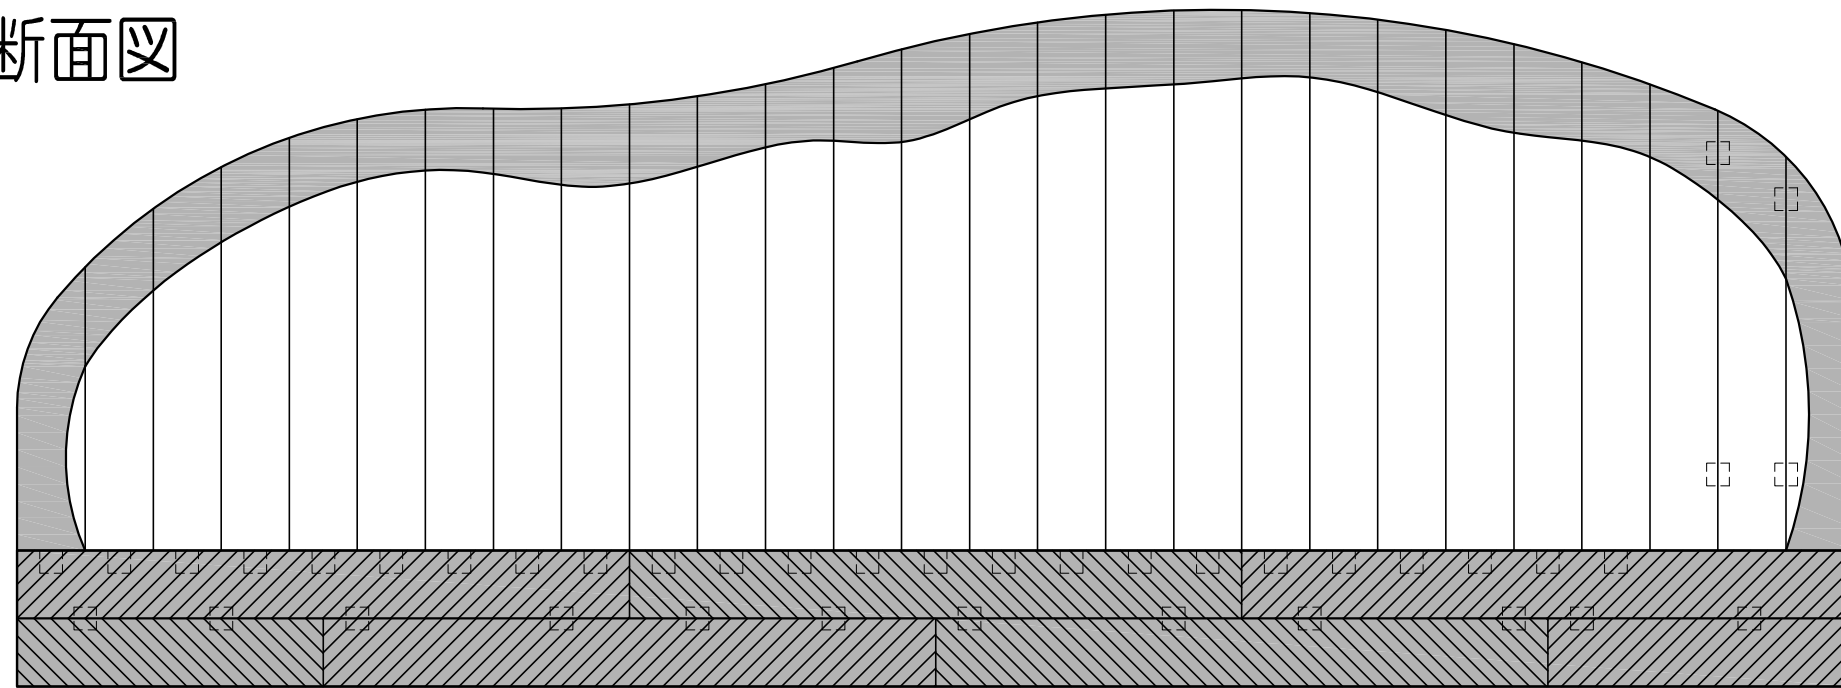

平面図

断面図

タイトル：どこでもネルー

1人用移動式の組立寝袋として、考えた。
 屋外の使用を想定（屋内でもよい）。
 大きさを5倍にすると、カマクラとして使用可能。
 外部自由な曲線（芋虫ぽい形状-カスタム塗装により、
 オリジナル感を演出）。
 内部も曲面とすることにより、体内回帰、
 洞窟感にて落ち着く様に配慮。
 長さ、幅を変更することにより、子供用に対応可能。
 CLT間に透明亚克力板を挟むことにより、
 昼間は、内部が幻想的になり、
 夜間は、内部LEDライト（ランタン）により、
 外部が幻想的になる。
 またCLTに通気口を設けることも可能。