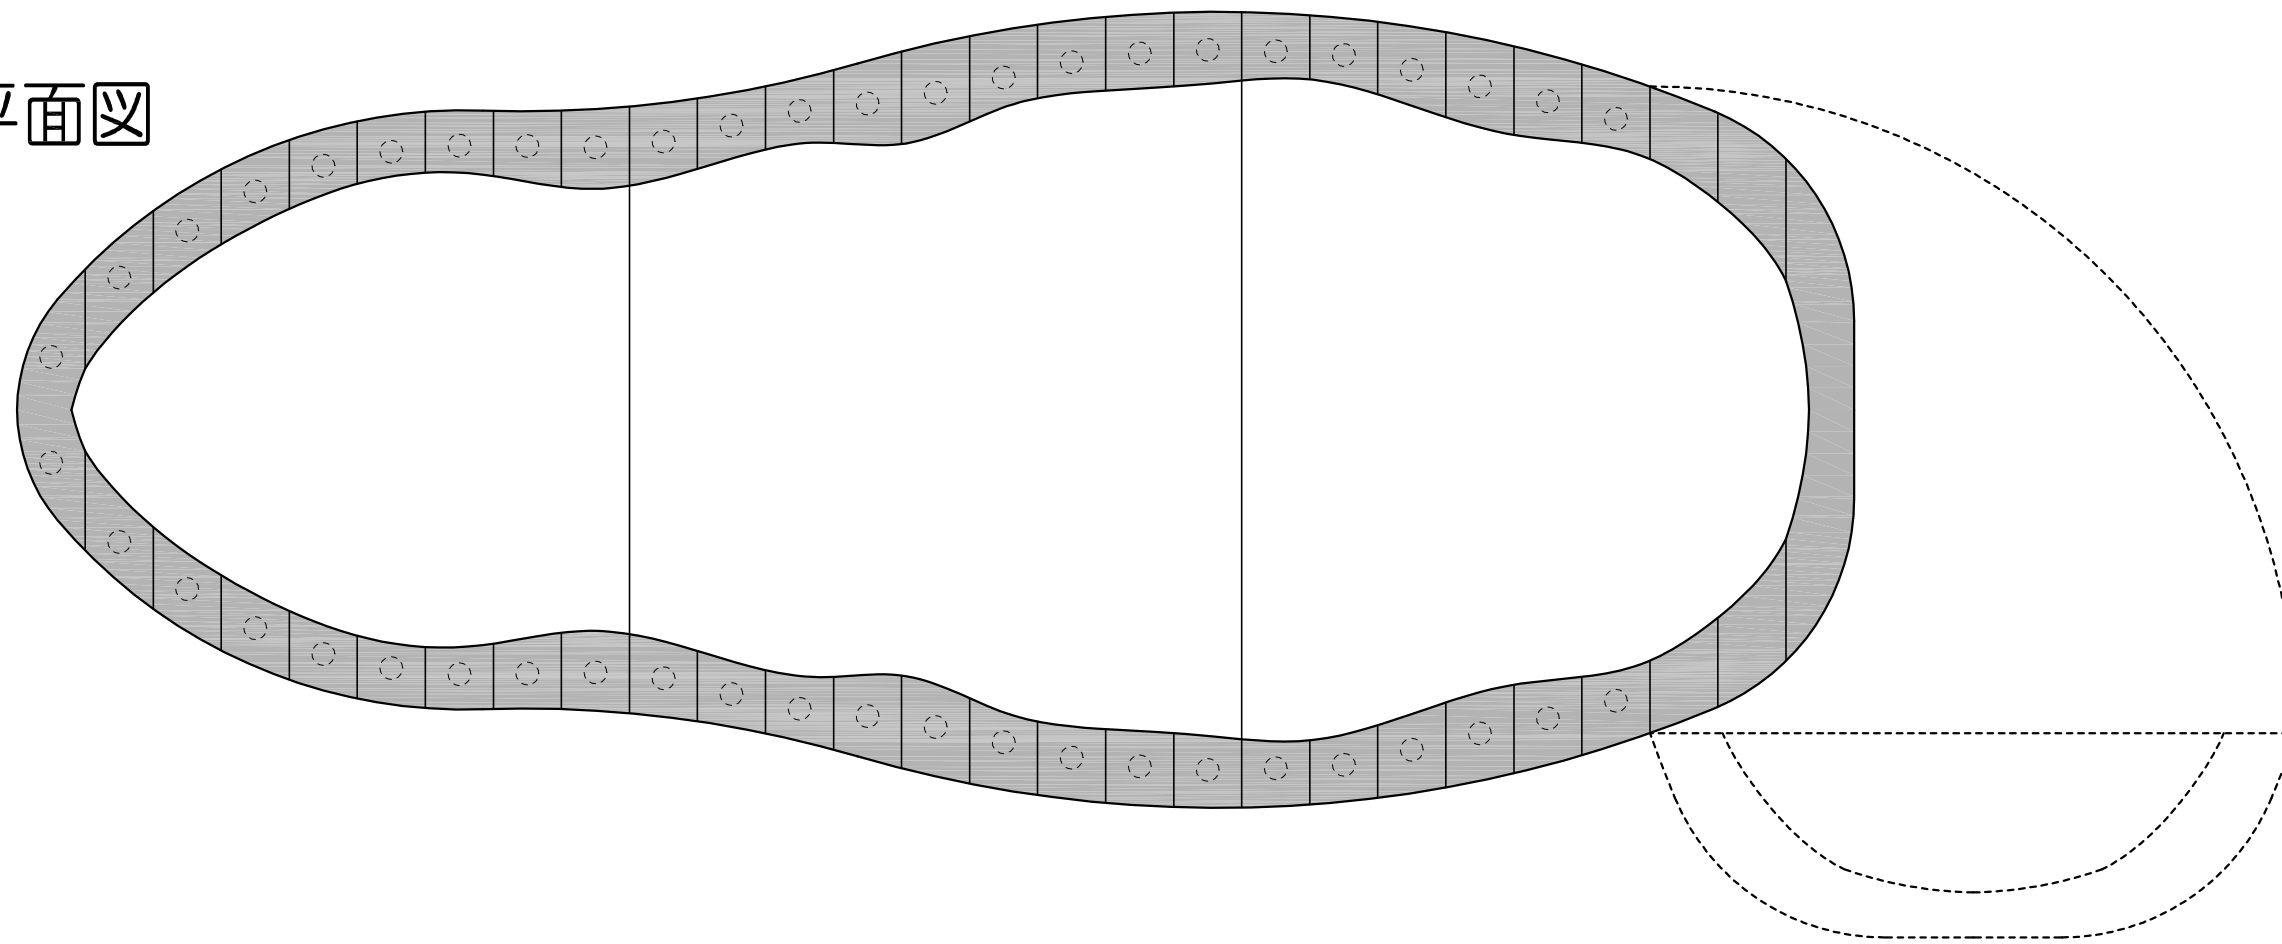

平面図

断面図

タイトル：どこでもネルー

1人用移動式の組立寝袋として、考えた。
 屋外の使用を想定（屋内でもよい）。
 大きさを5倍にすると、カマクラとして使用可能。
 外部自由な曲線（芋虫ぽい形状-カスタム塗装により、
 オリジナル感を演出）。
 内部も曲面とすることにより、体内回帰、
 洞窟感にて落ち着く様に配慮。
 長さ、幅を変更することにより、子供用に対応可能。
 CLT間に透明亚克力板を挟むことにより、
 昼間は、内部が幻想的になり、
 夜間は、内部LEDライト（ランタン）により、
 外部が幻想的になる。
 またCLTに通気口を設けることも可能。