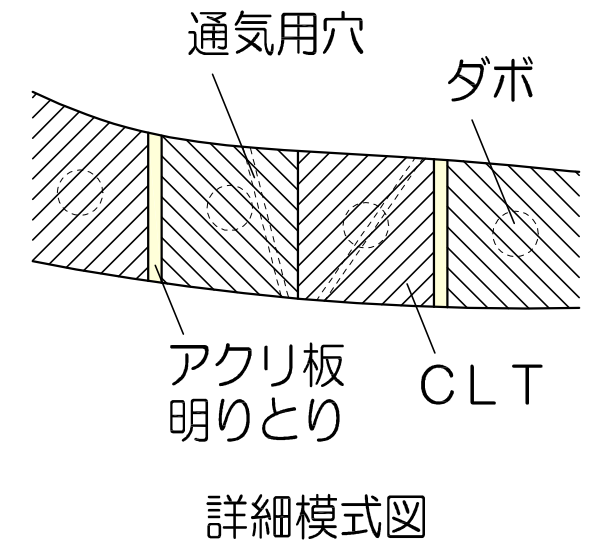

平面図

断面図

タイトル：どこでもネルー

1人用移動式の組立寝袋として、考えた。
 屋外の使用を想定（屋内でもよい）。
 大きさを5倍にすると、カマクラとして使用可能。
 外部自由な曲線（芋虫ぽい形状-カスタム塗装により、
 オリジナル感を演出）。
 内部も曲面とすることにより、体内回帰、
 洞窟感にて落ち着く様に配慮。
 長さ、幅を変更することにより、子供用に対応可能。
 CLT間に透明亚克力板を挟むことにより、
 昼間は、内部が幻想的になり、
 夜間は、内部LEDライト（ランタン）により、
 外部が幻想的になる。
 またCLTに通気口を設けることも可能。